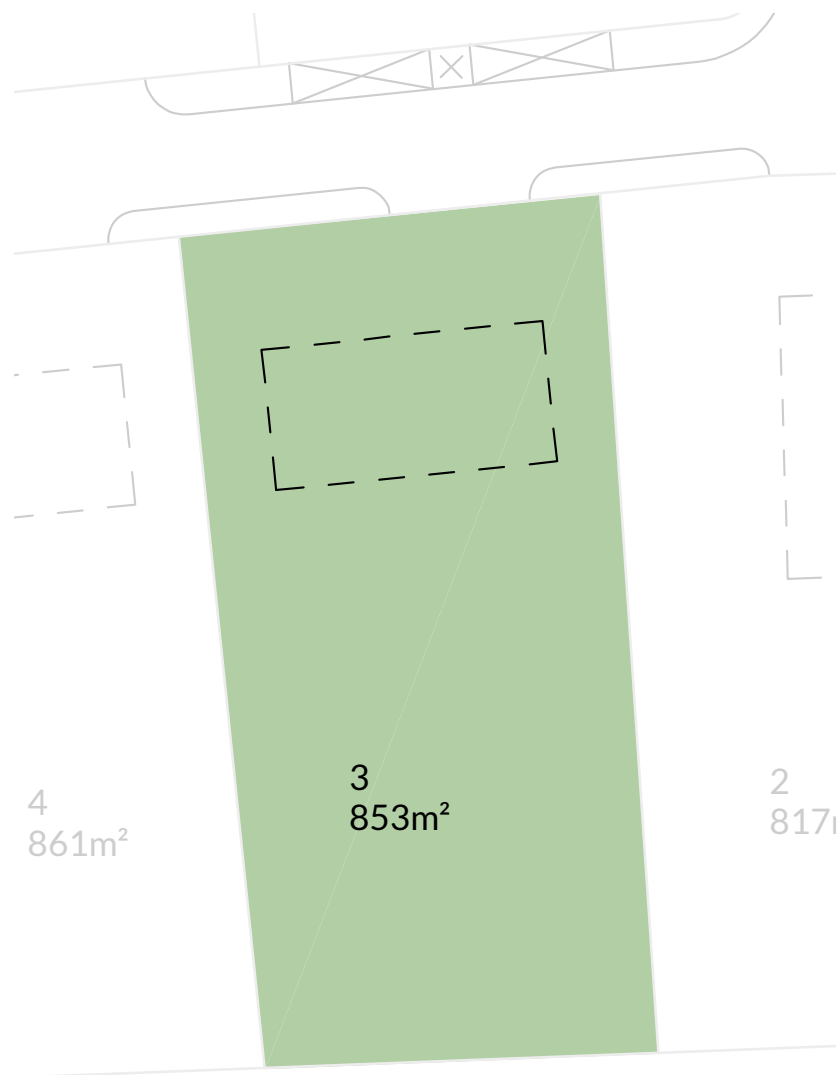

1:375

Rezidence Točná

Praha 12

Pozemek 3

853 m²

Názvy, popisy a plošné výměry jsou orientační a developer si vyhrazuje právo na jednostranné změny.

www.maverick.cz

MAVERICK
GROUP